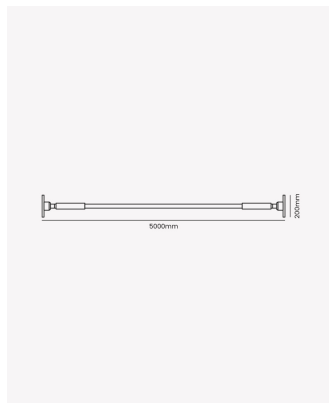

PRO 83762 | Perfil Highline | 5m - Preto (test)

Dados Fotométricos

Ângulo: 60°

Dados Gerais

Aplicação:	Teto/Piso
Difusor:	Ácrilico leitoso
Cor:	Preto
Dimensões:	5000 x 20mm
Garantia:	2 anos
Descrição do produto:	Highline - perfil LED, 5m, suspenso linear, preto
SKU:	PRO 83762
Composição:	Policarbonato
Conteúdo:	1 difusor, 1 alicate, 2 bases, 1 par de luvas e kit de instalação
Validade:	Indeterminado