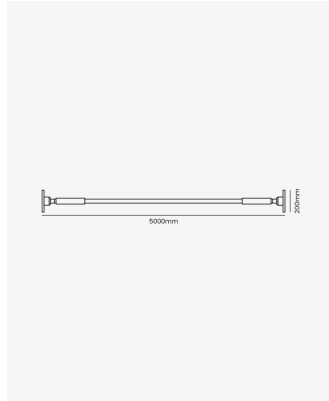

PRO 83748 | Perfil Highline | 5m - Branco (test)

Dados Fotométricos

Ângulo: 60°

Dados Gerais

Aplicação:	Teto/Piso
Difusor:	Ácrilico leitoso
Cor:	Branco
Dimensões:	5000 x 20mm
Garantia:	2 anos
Descrição do produto:	Highline - perfil LED, 5m, suspenso linear, branco
SKU:	PRO 83748
Composição:	Policarbonato
Conteúdo:	1 difusor, 1 alicate, 2 bases, 1 par de luvas e kit de instalação
Validade:	Indeterminado