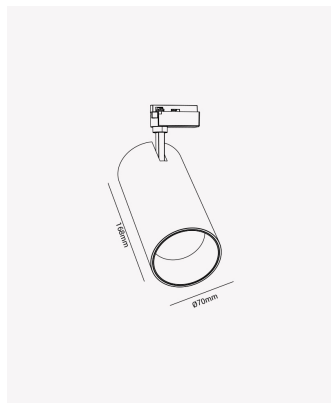

PRO 85513 | Spot 18W

Dados Elétricos

Potência:	18W
Frequência:	60Hz
Fator de Potência:	0.6
Corrente máxima:	0.24A
Tensão:	100-240V
Tipo de tensão:	Bivolt

Dados Fotométricos

Temperatura de cor:	3000K
Fluxo luminoso:	1200lm
Ângulo:	24°
IRC:	>80

Dados Gerais

Grau de Proteção:	IP20
Cor:	Branco
Peso:	238g
Dimensões:	168 x Ø70mm
Garantia:	2 anos
Descrição do produto:	Spot de trilho, 18W, 3000K, Bivolt.
SKU:	PRO 85513
Composição:	Alumínio
Conteúdo:	1 Luminária
Validade:	Indeterminada