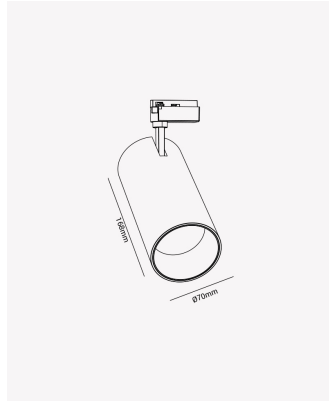

PRO 85513 | Spot 18W

Dados Elétricos

Potência:	18W
Frequência:	60Hz
Fator de Potência:	0.6
Corrente máxima:	0.24A
Tensão:	100-240V
Tipo de tensão:	Bivolt

Dados Fotométricos

Temperatura de cor:	3000K
Fluxo luminoso:	1200lm
Ângulo:	24°
IRC:	>80

Dados Gerais

Grau de Proteção:	IP20
Cor:	Branco
Peso:	238g
Dimensões:	168 x Ø70mm
Garantia:	2 anos
Descrição do produto:	Spot de trilho, 18W, 3000K, Bivolt.
SKU:	PRO 85513
Composição:	Alumínio
Conteúdo:	1 Luminária
Validade:	Indeterminada