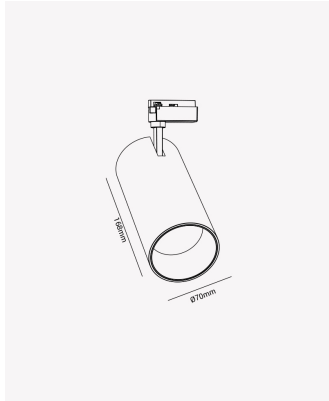

PRO 85520 | Spot 18W

Dados Elétricos

Potência:	18W
Frequência:	60Hz
Fator de Potência:	0.6
Corrente máxima:	0.24A
Tensão:	100-240V
Tipo de tensão:	Bivolt

Dados Fotométricos

Temperatura de cor:	3000K
Fluxo luminoso:	1200lm
Ângulo:	24°
IRC:	>80

Dados Gerais

Grau de Proteção:	IP20
Cor:	Preto
Peso:	238g
Dimensões:	168 x Ø70mm
Garantia:	2 anos
Descrição do produto:	Spot de trilho, 18W, 3000K, Bivolt.
SKU:	PRO 85520
Composição:	Alumínio
Conteúdo:	1 Luminária
Validade:	Indeterminada