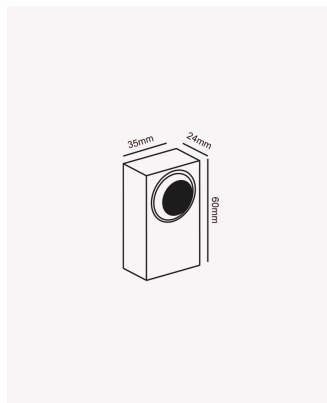

## HM 31750 | Arc 1W

### Dados Elétricos

Potência:	1W
Frequência:	50/60Hz
Corrente máxima:	0.28A
Tensão:	100-240V
Tipo de tensão:	Bivolt
Temperatura de operação:	0°C a 45°C

### Dados Fotométricos

Temperatura de cor:	3000K
Fluxo luminoso:	100lm
Ângulo:	60°
IRC:	>80
UGR:	19
Quantidade de LEDs:	1

### Dados Gerais

Grau de Proteção:	IP54
Aplicação:	Parede
Cor:	Branco
Peso:	90g
Dimensões:	60 x 35 x 24mm
Garantia:	1 ano
Descrição do produto:	Arc,1W,3000k, Bivolt.
SKU:	HM 31750
Composição:	Alumínio
Conteúdo:	1 Luminária e 1 kit de instalação
Validade:	Indeterminado