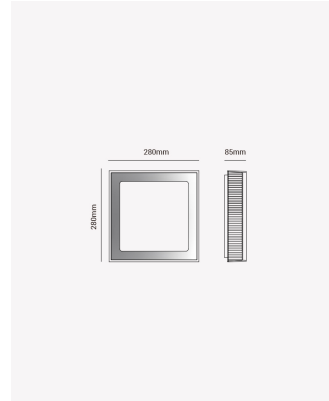

HM 84363 | Aquarius 12W

Dados Elétricos

Potência:	12W
Frequência:	60Hz
Fator de Potência:	>0.5
Corrente máxima:	0.26A
Tensão:	100 - 240V
Tipo de tensão:	Bivolt
Temperatura de operação:	0° - 45°C

Dados Fotométricos

Temperatura de cor:	3000K
Fluxo luminoso:	860lm
Ângulo:	120°
IRC:	>80

Dados Gerais

Grau de Proteção:	IP20
Aplicação:	Teto
Difusor:	Acrílico
Peso:	820g
Dimensões:	280 x 280 x 85mm
Garantia:	2 anos
Descrição do produto:	Aquarius, 3000K, 12W, Bivolt.
SKU:	HM 84363
Composição:	Acrílico e ferro
Conteúdo:	1 Luminária, 1 kit de instalação
Validade:	Indeterminado