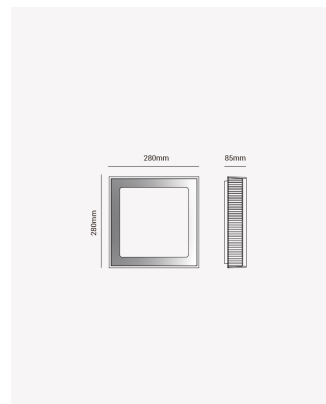

HM 84363 | Aquarius 12W

Dados Elétricos

Potência:	12W
Frequência:	60Hz
Fator de Potência:	>0.5
Corrente máxima:	0.26A
Tensão:	100 - 240V
Tipo de tensão:	Bivolt
Temperatura de operação:	0° - 45°C

Dados Fotométricos

Temperatura de cor:	3000K
Fluxo luminoso:	860lm
Ângulo:	120°
IRC:	>80

Dados Gerais

Grau de Proteção:	IP20
Aplicação:	Teto
Difusor:	Acrílico
Peso:	820g
Dimensões:	280 x 280 x 85mm
Garantia:	2 anos
Descrição do produto:	Aquarius, 3000K, 12W, Bivolt.
SKU:	HM 84363
Composição:	Acrílico e ferro
Conteúdo:	1 Luminária, 1 kit de instalação
Validade:	Indeterminado