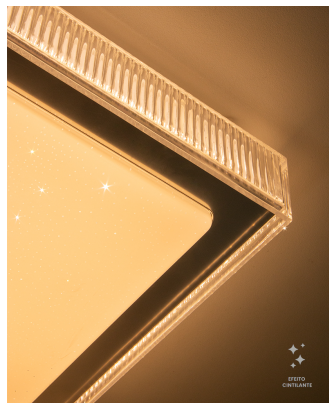

## HM 84370 | Aquarius 24W

### Dados Fotométricos

Temperatura de cor:	3000K
Fluxo luminoso:	860lm
Ângulo:	120°
IRC:	>80

### Dados Gerais

Grau de Proteção:	IP20
Aplicação:	Teto
Difusor:	Acrílico
Peso:	1.52kg
Dimensões:	280 x 280 x 85mm
Garantia:	2 anos
Descrição do produto:	Aquarius, 3000K, 24W, Bivolt.
SKU:	HM 84370
Composição:	Acrílico e ferro
Conteúdo:	1 Luminária, 1 kit de instalação
Validade:	Indeterminado