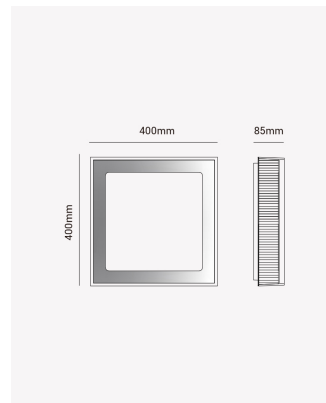

HM 84370 | Aquarius 24W

Dados Elétricos

Potência:	24W
Frequência:	60Hz
Fator de Potência:	>0.5
Corrente máxima:	0.29A
Tensão:	100 - 240V
Tipo de tensão:	Bivolt
Temperatura de operação:	0° - 45°C

Dados Fotométricos

Temperatura de cor:	3000K
Fluxo luminoso:	860lm
Ângulo:	120°
IRC:	>80

Dados Gerais

Grau de Proteção:	IP20
Aplicação:	Teto
Difusor:	Acrílico
Peso:	1.52kg
Dimensões:	280 x 280 x 85mm
Garantia:	2 anos
Descrição do produto:	Aquarius, 3000K, 24W, Bivolt.
SKU:	HM 84370
Composição:	Acrílico e ferro
Conteúdo:	1 Luminária, 1 kit de instalação
Validade:	Indeterminado