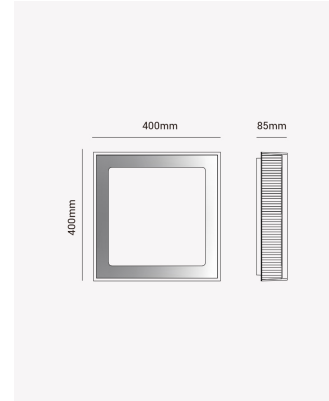

HM 84370 | Aquarius 24W

Dados Elétricos

Potência:	24W
Frequência:	60Hz
Fator de Potência:	>0.5
Corrente máxima:	0.29A
Tensão:	100 - 240V
Tipo de tensão:	Bivolt
Temperatura de operação:	0° - 45°C

Dados Fotométricos

Temperatura de cor:	3000K
Fluxo luminoso:	860lm
Ângulo:	120°
IRC:	>80

Dados Gerais

Grau de Proteção:	IP20
Aplicação:	Teto
Difusor:	Acrílico
Peso:	1.52kg
Dimensões:	280 x 280 x 85mm
Garantia:	2 anos
Descrição do produto:	Aquarius, 3000K, 24W, Bivolt.
SKU:	HM 84370
Composição:	Acrílico e ferro
Conteúdo:	1 Luminária, 1 kit de instalação
Validade:	Indeterminado