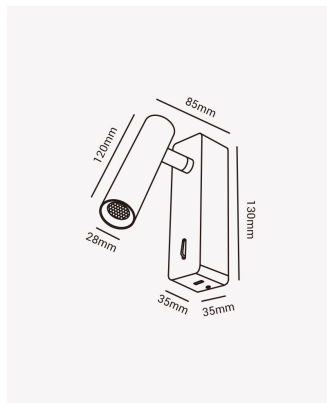

HM 86619 | Ergo

Dados Elétricos

Potência:	3W
Frequência:	60Hz
Fator de Potência:	>0.5
Corrente máxima:	0.28A
Tensão:	100-240V
Tipo de tensão:	Bivolt

Dados Fotométricos

Temperatura de cor:	3000K
Fluxo luminoso:	240lm
Eficiência Luminosa:	80lm/W
Ângulo:	60°
IRC:	>80
UGR:	19

Dados Gerais

Grau de Proteção:	IP20
Aplicação:	Parede
Cor:	Preto
Dimensões:	130 x 35 x 85mm
Garantia:	1 ano
Descrição do produto:	Luminária de cabeceira Ergo, 3W, Bivolt, 3000K.
SKU:	HM 86619
Composição:	Alumínio
Conteúdo:	1 Luminária
Validade:	Indeterminada