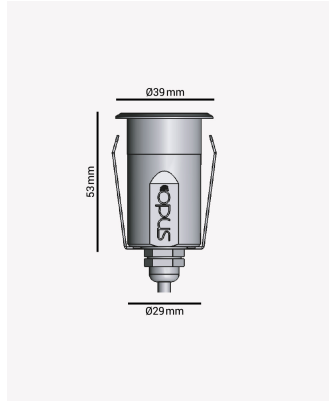

OPS 30197 | Embutido de solo 1.5W | 15° | IP67

Dados Elétricos

Potência:	1.5W
Frequência:	50/60Hz
Corrente máxima:	0.012A
Tensão:	100-240V
Tipo de tensão:	Bivolt

Dados Fotométricos

Temperatura de cor:	2700K
Fluxo luminoso:	60lm
Ângulo:	15°
IRC:	>90

Dados Gerais

Grau de Proteção:	IP67
Aplicação:	Piso
Cor:	Preto
Peso:	60g
Dimensões:	Ø39 x 53mm
Nicho:	Ø29mm
Garantia:	3 anos
Descrição do produto:	Embutido de solo, 1.5W, Bivolt, 2700K - Preto.
SKU:	OPS 30197
Composição:	Alumínio e policarbonato
Conteúdo:	1 Luminária
Validade:	Indeterminada