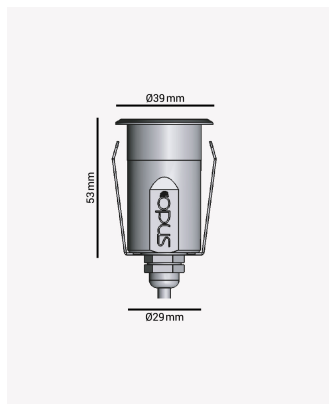

OPS 30197 | Embutido de solo 1.5W | 15° | IP67

Dados Elétricos

Potência:	1.5W
Frequência:	50/60Hz
Corrente máxima:	0.012A
Tensão:	100-240V
Tipo de tensão:	Bivolt

Dados Fotométricos

Temperatura de cor:	2700K
Fluxo luminoso:	60lm
Ângulo:	15°
IRC:	>90

Dados Gerais

Grau de Proteção:	IP67
Aplicação:	Piso
Cor:	Preto
Peso:	60g
Dimensões:	Ø39 x 53mm
Nicho:	Ø29mm
Garantia:	3 anos
Descrição do produto:	Embutido de solo, 1.5W, Bivolt, 2700K - Preto.
SKU:	OPS 30197
Composição:	Alumínio e policarbonato
Conteúdo:	1 Luminária
Validade:	Indeterminada