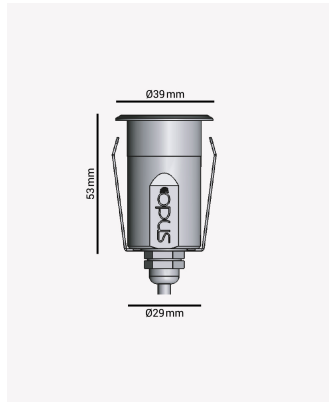

## OPS 30203 | Embutido de solo 1.5W | 15° | IP67

### Dados Elétricos

Potência:	1.5W
Frequência:	50/60Hz
Corrente máxima:	0.012A
Tensão:	100-240V
Tipo de tensão:	Bivolt

### Dados Fotométricos

Temperatura de cor:	2700K
Fluxo luminoso:	60lm
Ângulo:	15°
IRC:	>90

### Dados Gerais

Grau de Proteção:	IP67
Aplicação:	Piso
Cor:	Inox
Peso:	60g
Dimensões:	Ø39 x 53mm
Nicho:	Ø29mm
Garantia:	3 anos
Descrição do produto:	Embutido de solo, 1.5W, Bivolt, 2700K - Preto.
SKU:	OPS 30203
Composição:	Alumínio e policarbonato
Conteúdo:	1 Luminária
Validade:	Indeterminada