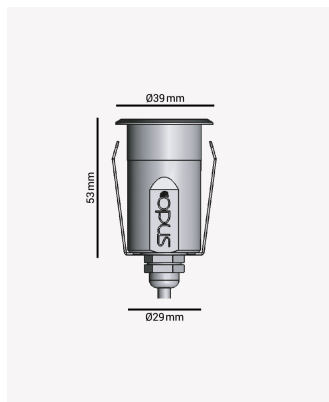

OPS 30203 | Embutido de solo 1.5W | 15° | IP67

Dados Elétricos

Potência:	1.5W
Frequência:	50/60Hz
Corrente máxima:	0.012A
Tensão:	100-240V
Tipo de tensão:	Bivolt

Dados Fotométricos

Temperatura de cor:	2700K
Fluxo luminoso:	60lm
Ângulo:	15°
IRC:	>90

Dados Gerais

Grau de Proteção:	IP67
Aplicação:	Piso
Cor:	Inox
Peso:	60g
Dimensões:	Ø39 x 53mm
Nicho:	Ø29mm
Garantia:	3 anos
Descrição do produto:	Embutido de solo, 1.5W, Bivolt, 2700K - Preto.
SKU:	OPS 30203
Composição:	Alumínio e policarbonato
Conteúdo:	1 Luminária
Validade:	Indeterminada