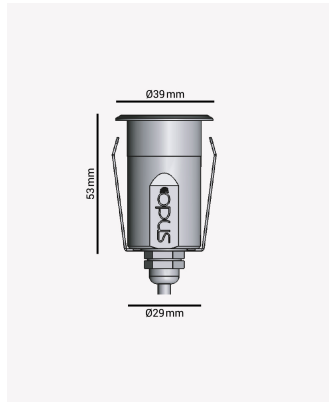

OPS 30203 | Embutido de solo 1.5W | 15° | IP67

Dados Elétricos

Potência:	1.5W
Frequência:	50/60Hz
Corrente máxima:	0.012A
Tensão:	100-240V
Tipo de tensão:	Bivolt

Dados Fotométricos

Temperatura de cor:	2700K
Fluxo luminoso:	60lm
Ângulo:	15°
IRC:	>90

Dados Gerais

Grau de Proteção:	IP67
Aplicação:	Piso
Cor:	Inox
Peso:	60g
Dimensões:	Ø39 x 53mm
Nicho:	Ø29mm
Garantia:	3 anos
Descrição do produto:	Embutido de solo, 1.5W, Bivolt, 2700K - Preto.
SKU:	OPS 30203
Composição:	Alumínio e policarbonato
Conteúdo:	1 Luminária
Validade:	Indeterminada