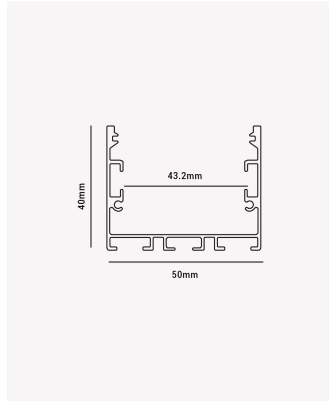

PRO 86572 | Perfil 50 sobrepor

Dados Fotométricos

Ângulo: 60°

Dados Gerais

Grau de Proteção:	IP20
Aplicação:	Teto / Parede
Difusor:	Acrílico leitoso
Cor:	Preto
Dimensões:	50 x 40 x 2000mm
Garantia:	2 anos
Descrição do produto:	Perfil 50 - Sobrepor, 2m, Preto.
SKU:	PRO 86572
Composição:	Alumínio
Conteúdo:	1 Perfil para fita LED.
Validade:	Indeterminada