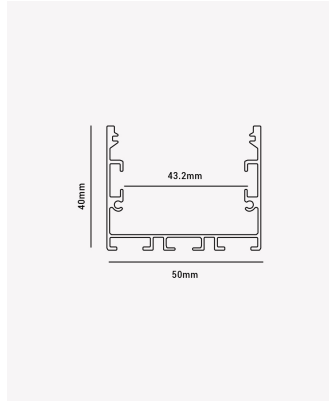

## PRO 86572 | Perfil 50 sobrepor

### Dados Fotométricos

Ângulo: 60°

### Dados Gerais

Grau de Proteção:	IP20
Aplicação:	Teto / Parede
Difusor:	Acrílico leitoso
Cor:	Preto
Dimensões:	50 x 40 x 2000mm
Garantia:	2 anos
Descrição do produto:	Perfil 50 - Sobrepor, 2m, Preto.
SKU:	PRO 86572
Composição:	Alumínio
Conteúdo:	1 Perfil para fita LED.
Validade:	Indeterminada