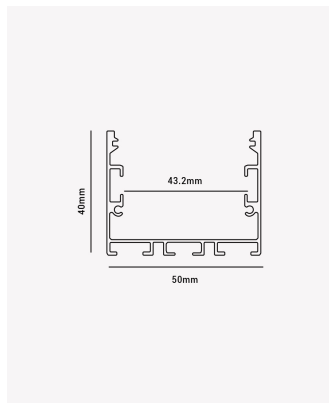

PRO 86565 | Perfil 50 sobrepor

Dados Fotométricos

Ângulo: 60°

Dados Gerais

Grau de Proteção:	IP20
Aplicação:	Teto / Parede
Difusor:	Acrílico leitoso
Cor:	Branco
Dimensões:	50 x 40 x 2000mm
Garantia:	2 anos
Descrição do produto:	Perfil 50 - Sobrepor, 2m, Branco.
SKU:	PRO 86565
Composição:	Alumínio
Conteúdo:	1 Perfil para fita LED.
Validade:	Indeterminada