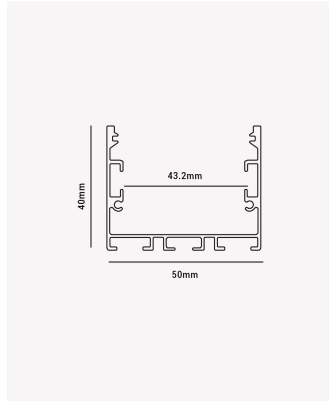

PRO 86565 | Perfil 50 sobrepor

Dados Fotométricos

Ângulo: 60°

Dados Gerais

Grau de Proteção:	IP20
Aplicação:	Teto / Parede
Difusor:	Acrílico leitoso
Cor:	Branco
Dimensões:	50 x 40 x 2000mm
Garantia:	2 anos
Descrição do produto:	Perfil 50 - Sobrepor, 2m, Branco.
SKU:	PRO 86565
Composição:	Alumínio
Conteúdo:	1 Perfil para fita LED.
Validade:	Indeterminada