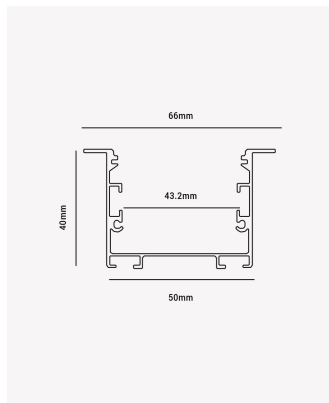

PRO 86534 | Perfil 50 embutir

Dados Gerais

Grau de Proteção:	IP20
Aplicação:	Teto / Parede
Difusor:	Acrílico leitoso
Cor:	Preto
Peso:	570g/m
Dimensões:	66 x 40 x 2000mm
Nicho:	50 x 2000mm
Garantia:	2 anos
Descrição do produto:	Perfil 50 - Embutir, 2m, Preto.
SKU:	PRO 86534
Composição:	Alumínio
Conteúdo:	1 Perfil para fita LED
Validade:	Indeterminada