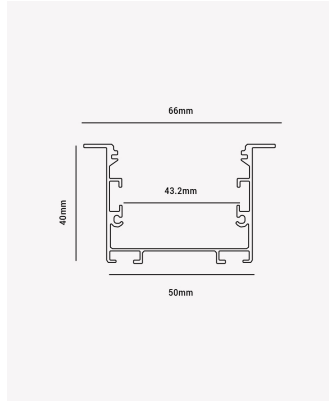

PRO 86534 | Perfil 50 embutir

Dados Gerais

Grau de Proteção:	IP20
Aplicação:	Teto / Parede
Difusor:	Acrílico leitoso
Cor:	Preto
Peso:	570g/m
Dimensões:	66 x 40 x 2000mm
Nicho:	50 x 2000mm
Garantia:	2 anos
Descrição do produto:	Perfil 50 - Embutir, 2m, Preto.
SKU:	PRO 86534
Composição:	Alumínio
Conteúdo:	1 Perfil para fita LED
Validade:	Indeterminada