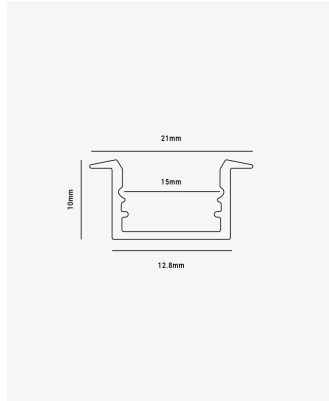

PRO 83960 | Perfil Slim embutir

Dados Fotométricos

Ângulo: 60°

Dados Gerais

Aplicação:	Teto / Parede
Difusor:	Acrílico leitoso
Cor:	Preto
Peso:	125g/m
Dimensões:	21 x 10 x 2000mm
Nicho:	15 x 2000mm
Garantia:	2 anos
Descrição do produto:	Perfil Slim - Embutir, 2m, Preto.
SKU:	PRO 83960
Composição:	Alumínio
Conteúdo:	1 Perfil para fita LED
Validade:	Indeterminada