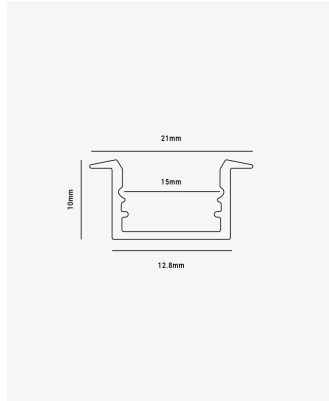

PRO 83953 | Perfil Slim embutir

Dados Fotométricos

Ângulo: 60°

Dados Gerais

Grau de Proteção:	IP20
Aplicação:	Teto / Parede
Difusor:	Acrílico leitoso
Cor:	Branco
Peso:	125g/m
Dimensões:	21 x 10 x 2000mm
Nicho:	15 x 2000mm
Garantia:	2 anos
Descrição do produto:	Perfil Slim - Embutir, 2m, Branco.
SKU:	PRO 83953
Composição:	Alumínio
Conteúdo:	1 Perfil para fita LED
Validade:	Indeterminada