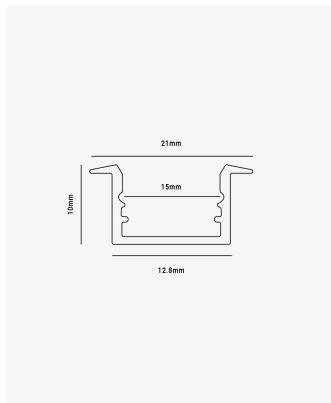

PRO 83953 | Perfil Slim embutir

Dados Fotométricos

Ângulo: 60°

Dados Gerais

Grau de Proteção:	IP20
Aplicação:	Teto / Parede
Difusor:	Acrílico leitoso
Cor:	Branco
Peso:	125g/m
Dimensões:	21 x 10 x 2000mm
Nicho:	15 x 2000mm
Garantia:	2 anos
Descrição do produto:	Perfil Slim - Embutir, 2m, Branco.
SKU:	PRO 83953
Composição:	Alumínio
Conteúdo:	1 Perfil para fita LED
Validade:	Indeterminada