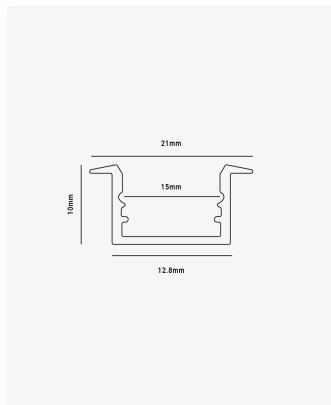

PRO 83953 | Perfil Slim embutir

Dados Fotométricos

Ângulo: 60°

Dados Gerais

Grau de Proteção:	IP20
Aplicação:	Teto / Parede
Difusor:	Acrílico leitoso
Cor:	Branco
Peso:	125g/m
Dimensões:	21 x 10 x 2000mm
Nicho:	15 x 2000mm
Garantia:	2 anos
Descrição do produto:	Perfil Slim - Embutir, 2m, Branco.
SKU:	PRO 83953
Composição:	Alumínio
Conteúdo:	1 Perfil para fita LED
Validade:	Indeterminada