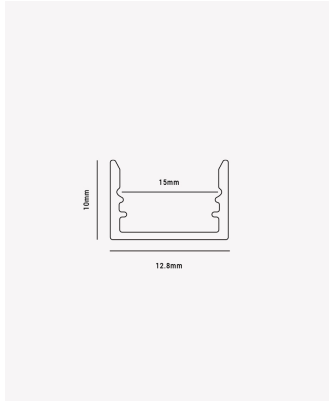

PRO 84004 | Perfil Slim sobrepor

Dados Fotométricos

Ângulo: 60°

Dados Gerais

Grau de Proteção:	IP20
Aplicação:	Teto / Parede
Difusor:	Acrílico leitoso
Cor:	Preto
Peso:	125g/m
Dimensões:	15 x 10 x 2000mm
Descrição do produto:	Perfil Slim - Sobrepor, 2m, Preto.
SKU:	PRO 84004
Composição:	Alumínio
Conteúdo:	1 Perfil para fita LED.
Validade:	Indeterminada.