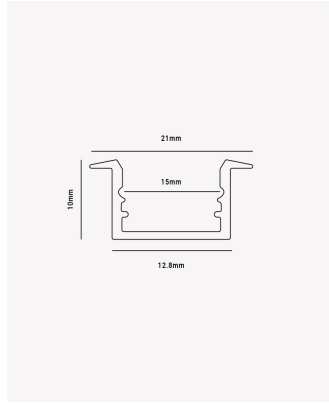

PRO 83991 | Perfil Slim sobrepor

Dados Fotométricos

Ângulo: 60°

Dados Gerais

Grau de Proteção:	IP20
Aplicação:	Teto / Parede
Difusor:	Acrílico leitoso
Cor:	Preto
Peso:	125g/m
Dimensões:	15 x 10 x 2000mm
Descrição do produto:	Perfil Slim - Sobrepor, 2m, Preto.
SKU:	PRO 83991
Composição:	Alumínio
Conteúdo:	1 Perfil para fita LED.
Validade:	Indeterminada.