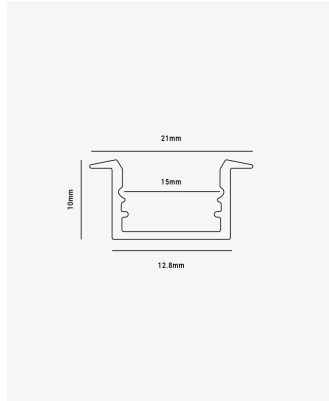

## PRO 83991 | Perfil Slim sobrepor

### Dados Fotométricos

Ângulo: 60°

### Dados Gerais

Grau de Proteção:	IP20
Aplicação:	Teto / Parede
Difusor:	Acrílico leitoso
Cor:	Preto
Peso:	125g/m
Dimensões:	15 x 10 x 2000mm
Descrição do produto:	Perfil Slim - Sobrepor, 2m, Preto.
SKU:	PRO 83991
Composição:	Alumínio
Conteúdo:	1 Perfil para fita LED.
Validade:	Indeterminada.