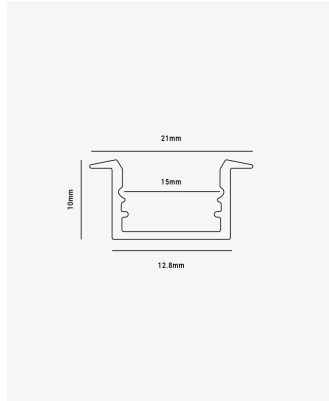

PRO 83991 | Perfil Slim sobrepor

Dados Fotométricos

Ângulo: 60°

Dados Gerais

Grau de Proteção:	IP20
Aplicação:	Teto / Parede
Difusor:	Acrílico leitoso
Cor:	Preto
Peso:	125g/m
Dimensões:	15 x 10 x 2000mm
Descrição do produto:	Perfil Slim - Sobrepor, 2m, Preto.
SKU:	PRO 83991
Composição:	Alumínio
Conteúdo:	1 Perfil para fita LED.
Validade:	Indeterminada.