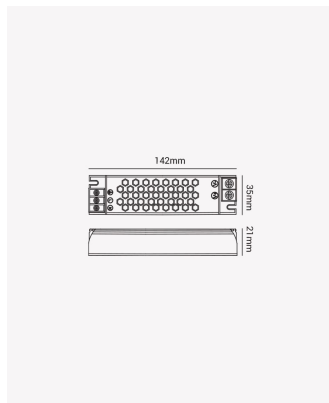

OPS 86855 | Fonte Chaveada Slim 60W | 12V

Dados Elétricos

Potência:	60W
Frequência:	50/60Hz
Corrente máxima:	5A
Tipo de tensão:	Bivolt
Tensão de entrada:	AC 100-240V
Tensão de saída:	12V (DC)

Dados Gerais

Grau de Proteção:	IP20
Dimensões:	142 x 35 x 21mm
Garantia:	2 anos
Descrição do produto:	Fonte Chaveada Slim, 60W, 12V.
SKU:	OPS 86855
Composição:	Alumínio
Conteúdo:	1 Fonte
Validade:	Indeterminada