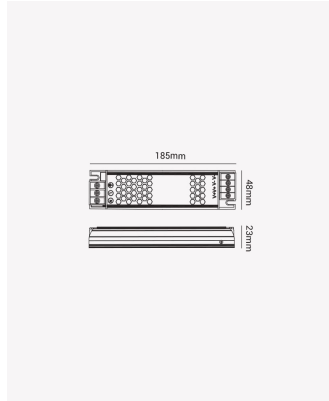

## OPS 86862 | Fonte Chaveada Slim 120W | 12V

### Dados Elétricos

Potência:	120W
Frequência:	50/60Hz
Corrente máxima:	10A
Tipo de tensão:	Bivolt
Tensão de entrada:	AC 100~240V
Tensão de saída:	12V (DC)

### Dados Gerais

Grau de Proteção:	IP20
Dimensões:	185 x 48 x 23mm
Garantia:	2 anos
Descrição do produto:	Fonte Chaveada Slim, 120W, 12V.
SKU:	OPS 86862
Composição:	Alumínio
Conteúdo:	1 Fonte
Validade:	Indeterminada