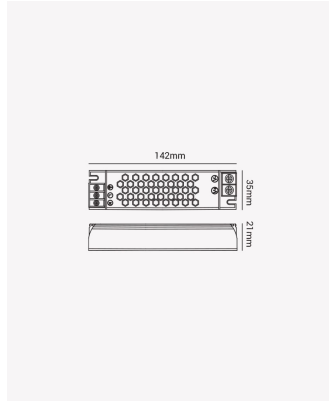

## OPS 86886 | Fonte Chaveada Slim 60W | 24V

### Dados Elétricos

Potência:	60W
Frequência:	50/60Hz
Corrente máxima:	2.4A
Tipo de tensão:	Bivolt
Tensão de entrada:	AC 100-240V
Tensão de saída:	24V (DC)

### Dados Gerais

Grau de Proteção:	IP20
Dimensões:	142 x 35 x 21mm
Garantia:	2 anos
Descrição do produto:	Fonte Chaveada Slim, 60W, 24V.
SKU:	OPS 86886
Composição:	Alumínio
Conteúdo:	1 Fonte
Validade:	Indeterminada