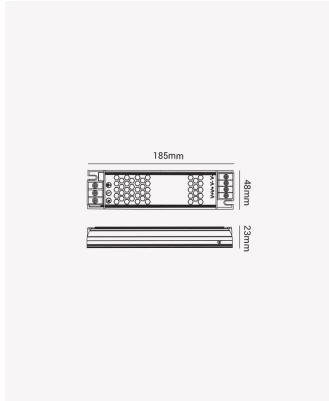

OPS 86893 | Fonte Chaveada Slim 120W | 24V

Dados Elétricos

Potência:	120W
Frequência:	50/60Hz
Corrente máxima:	5A
Tipo de tensão:	Bivolt
Tensão de entrada:	AC 100-240V
Tensão de saída:	24V (DC)

Dados Gerais

Grau de Proteção:	IP20
Dimensões:	185 x 48 x 23mm
Garantia:	2 anos
Descrição do produto:	Fonte Chaveada Slim, 120W, 24V.
SKU:	OPS 86893
Composição:	Alumínio
Conteúdo:	1 Fonte
Validade:	Indeterminada