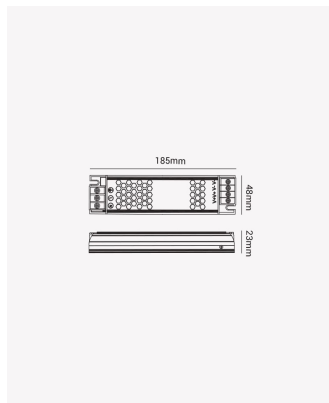

## OPS 86893 | Fonte Chaveada Slim 120W | 24V

### Dados Elétricos

Potência:	120W
Frequência:	50/60Hz
Corrente máxima:	5A
Tipo de tensão:	Bivolt
Tensão de entrada:	AC 100-240V
Tensão de saída:	24V (DC)

### Dados Gerais

Grau de Proteção:	IP20
Dimensões:	185 x 48 x 23mm
Garantia:	2 anos
Descrição do produto:	Fonte Chaveada Slim, 120W, 24V.
SKU:	OPS 86893
Composição:	Alumínio
Conteúdo:	1 Fonte
Validade:	Indeterminada