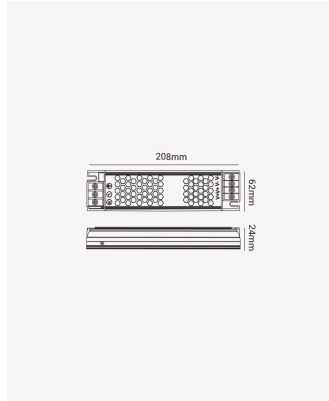

OPS 868909 | Fonte Chaveada Slim 200W | 24V

Dados Elétricos

Potência:	200W
Frequência:	50/60Hz
Corrente máxima:	8.3A
Tipo de tensão:	Bivolt
Tensão de entrada:	AC 100-240V
Tensão de saída:	24V (DC)

Dados Gerais

Grau de Proteção:	IP20
Dimensões:	185 x 48 x 23mm
Garantia:	2 anos
Descrição do produto:	Fonte Chaveada Slim, 200W, 24V.
SKU:	OPS 868909
Composição:	Alumínio
Conteúdo:	1 Fonte
Validade:	Indeterminada