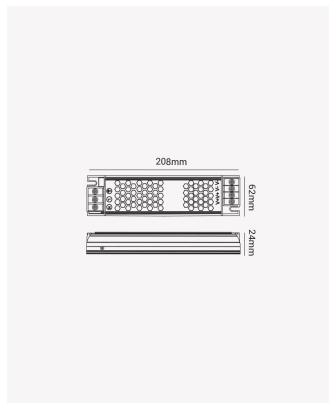

OPS 868909 | Fonte Chaveada Slim 200W | 24V

Dados Elétricos

Potência:	200W
Frequência:	50/60Hz
Corrente máxima:	8.3A
Tipo de tensão:	Bivolt
Tensão de entrada:	AC 100-240V
Tensão de saída:	24V (DC)

Dados Gerais

Grau de Proteção:	IP20
Dimensões:	185 x 48 x 23mm
Garantia:	2 anos
Descrição do produto:	Fonte Chaveada Slim, 200W, 24V.
SKU:	OPS 868909
Composição:	Alumínio
Conteúdo:	1 Fonte
Validade:	Indeterminada