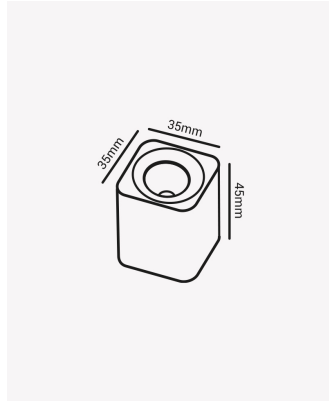

OPS 86831 | Spot Minima

Dados Elétricos

Potência:	3W
Frequência:	50/60Hz
Fator de Potência:	>0.5
Corrente máxima:	0.28A
Tensão:	100-240V
Tipo de tensão:	Bivolt
Temperatura de operação:	0°C a 50°C
Proteção surto:	1.5KV

Dados Fotométricos

Temperatura de cor:	3000K
Fluxo luminoso:	270lm
Ângulo:	60°
IRC:	>80
UGR:	19

Dados Gerais

Grau de Proteção:	IP20
Aplicação:	Teto
Cor:	Branco
Peso:	88g
Dimensões:	35 x 35 x 45mm
Garantia:	1 ano
Descrição do produto:	Minima quadrada, 3W, 3000K, Branco, Bivolt.
SKU:	OPS 86831
Composição:	Alumínio
Conteúdo:	1 Luminária e kit de instalação.
Validade:	Indeterminada