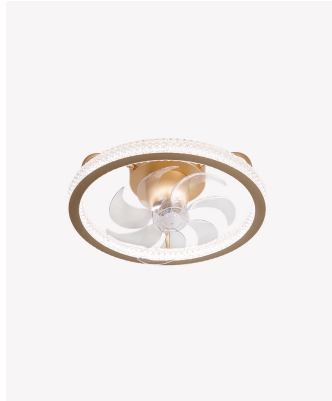

OPS 30258 | AIR PRISMA | Plafon e Ventilador Orbital

Dados Elétricos

Potência:	40W
Frequência:	50/60Hz
Fator de Potência:	0.6
Corrente máxima:	0.801A
Tensão:	100-240V
Tipo de tensão:	Bivolt

Dados Fotométricos

Temperatura de cor:	3000K - 4000K - 6500K
Fluxo luminoso:	2500lm
Ângulo:	120°
IRC:	>80
Dimerizável:	Sim

Dados Gerais

Grau de Proteção:	IP20
Cor:	Dourado
Peso:	2,4kg
Dimensões:	∅500 x 200mm
Garantia:	2 anos
Descrição do produto:	AIR PRISMA, 40W, Multicolor, Dourado, Bivolt.
SKU:	OPS 30258
Composição:	Alumínio
Conteúdo:	1 Plafon & Ventilador Orbital, 1 Kit de instalação e 1 Manual de instruções.
Validade:	Indeterminada