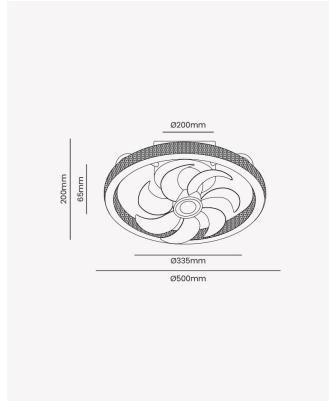

OPS 30258 | AIR PRISMA | Plafon e Ventilador Orbital

Dados Elétricos

Potência:	40W
Frequência:	50/60Hz
Fator de Potência:	0.6
Corrente máxima:	0.801A
Tensão:	100-240V
Tipo de tensão:	Bivolt

Dados Fotométricos

Temperatura de cor:	3000K - 4000K - 6500K
Fluxo luminoso:	2500lm
Ângulo:	120°
IRC:	>80
Dimerizável:	Sim

Dados Gerais

Grau de Proteção:	IP20
Cor:	Dourado
Peso:	2,4kg
Dimensões:	∅500 x 200mm
Garantia:	2 anos
Descrição do produto:	AIR PRISMA, 40W, Multicolor, Dourado, Bivolt.
SKU:	OPS 30258
Composição:	Alumínio
Conteúdo:	1 Plafon & Ventilador Orbital, 1 Kit de instalação e 1 Manual de instruções.
Validade:	Indeterminada