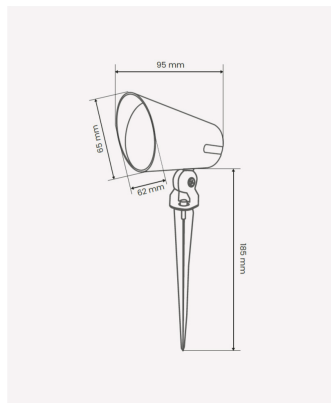

OPS 87456 | Espeto Copa | 7W

Dados Elétricos

Potência:	7W
Frequência:	60Hz
Fator de Potência:	>0.5
Corrente máxima:	0.270A
Tensão:	100-240V
Tipo de tensão:	Bivolt

Dados Fotométricos

Temperatura de cor:	3000K
Fluxo luminoso:	520lm
Ângulo:	24°
IRC:	>80

Dados Gerais

Grau de Proteção:	IP65
Aplicação:	Jardim - Uso externo
Cor:	Preto
Dimensões:	185 x 95mm
Garantia:	2 anos
Descrição do produto:	Espeto LED PRO, 7W, 3000K, Bivolt.
SKU:	OPS 87456
Composição:	Alumínio
Conteúdo:	1 Espeto LED.
Validade:	Indeterminada