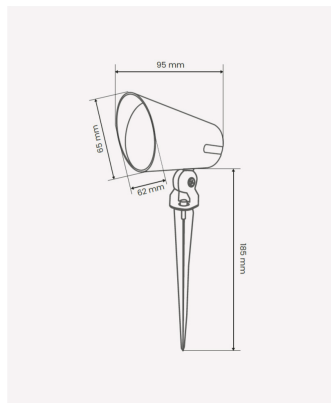

## OPS 87456 | Espeto Copa | 7W

### Dados Elétricos

Potência:	7W
Frequência:	60Hz
Fator de Potência:	>0.5
Corrente máxima:	0.270A
Tensão:	100-240V
Tipo de tensão:	Bivolt

### Dados Fotométricos

Temperatura de cor:	3000K
Fluxo luminoso:	520lm
Ângulo:	24°
IRC:	>80

### Dados Gerais

Grau de Proteção:	IP65
Aplicação:	Jardim - Uso externo
Cor:	Preto
Dimensões:	185 x 95mm
Garantia:	2 anos
Descrição do produto:	Espeto LED PRO, 7W, 3000K, Bivolt.
SKU:	OPS 87456
Composição:	Alumínio
Conteúdo:	1 Espeto LED.
Validade:	Indeterminada