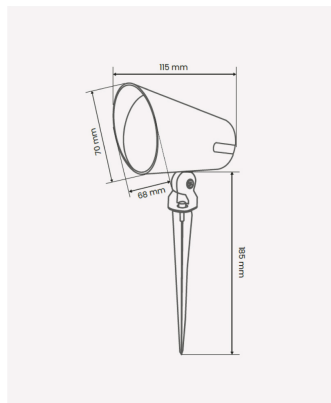

OPS 87463 | Espeto Copa | 15W

Dados Elétricos

| | |
|--------------------|----------|
| Potência: | 15W |
| Frequência: | 60Hz |
| Fator de Potência: | >0.5 |
| Corrente máxima: | 0.230A |
| Tensão: | 100-240V |
| Tipo de tensão: | Bivolt |

Dados Fotométricos

| | |
|---------------------|--------|
| Temperatura de cor: | 3000K |
| Fluxo luminoso: | 1200lm |
| Ângulo: | 24° |
| IRC: | >80 |

Dados Gerais

| | |
|-----------------------|-------------------------------------|
| Grau de Proteção: | IP65 |
| Aplicação: | Jardim - Uso externo |
| Cor: | Preto |
| Dimensões: | 185 x 115mm |
| Garantia: | 2 anos |
| Descrição do produto: | Espeto LED PRO, 15W, 3000K, Bivolt. |
| SKU: | OPS 87463 |
| Composição: | Alumínio |
| Conteúdo: | 1 Espeto LED. |
| Validade: | Indeterminada |