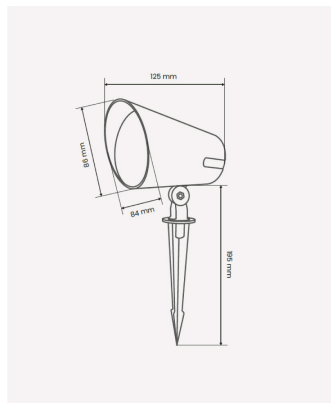

OPS 87470 | Espeto Copa | 24W

Dados Elétricos

Potência:	24W
Frequência:	60Hz
Fator de Potência:	>0.5
Corrente máxima:	0.270A
Tensão:	100-240V
Tipo de tensão:	Bivolt

Dados Fotométricos

Temperatura de cor:	3000K
Fluxo luminoso:	1920lm
Ângulo:	24°
IRC:	>80

Dados Gerais

Grau de Proteção:	IP65
Aplicação:	Jardim - Uso externo
Cor:	Preto
Dimensões:	195 x 125mm
Garantia:	2 anos
Descrição do produto:	Espeto LED PRO, 24W, 3000K, Bivolt.
SKU:	OPS 87470
Composição:	Alumínio
Conteúdo:	1 Espeto LED.
Validade:	Indeterminada