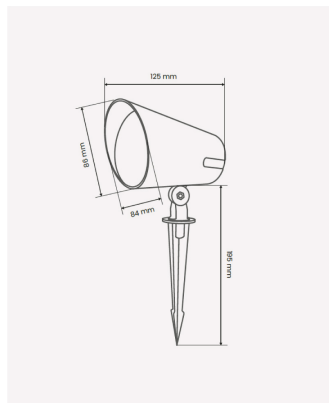

OPS 87470 | Espeto Copa | 24W

Dados Elétricos

Potência:	24W
Frequência:	60Hz
Fator de Potência:	>0.5
Corrente máxima:	0.270A
Tensão:	100-240V
Tipo de tensão:	Bivolt

Dados Fotométricos

Temperatura de cor:	3000K
Fluxo luminoso:	1920lm
Ângulo:	24°
IRC:	>80

Dados Gerais

Grau de Proteção:	IP65
Aplicação:	Jardim - Uso externo
Cor:	Preto
Dimensões:	195 x 125mm
Garantia:	2 anos
Descrição do produto:	Espeto LED PRO, 24W, 3000K, Bivolt.
SKU:	OPS 87470
Composição:	Alumínio
Conteúdo:	1 Espeto LED.
Validade:	Indeterminada