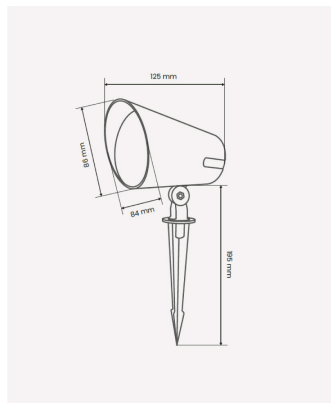

## OPS 87470 | Espeto Copa | 24W

### Dados Fotométricos

Temperatura de cor:	3000K
Fluxo luminoso:	1920lm
Ângulo:	24°
IRC:	>80

### Dados Gerais

Grau de Proteção:	IP65
Aplicação:	Jardim - Uso externo
Cor:	Preto
Dimensões:	195 x 125mm
Garantia:	2 anos
Descrição do produto:	Espeto LED PRO, 24W, 3000K, Bivolt.
SKU:	OPS 87470
Composição:	Alumínio
Conteúdo:	1 Espeto LED.
Validade:	Indeterminada