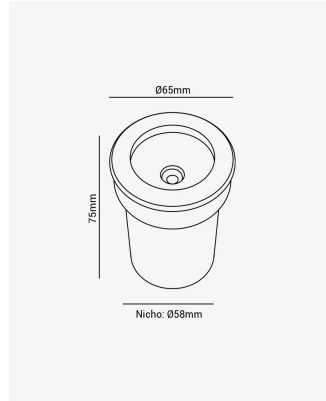

## OPS 87425 | Embutido de solo inox | 3W

### Dados Fotométricos

Temperatura de cor:	3000K
Fluxo luminoso:	160lm
Ângulo:	24°
IRC:	>80

### Dados Gerais

Grau de Proteção:	IP65
Aplicação:	Solo embutir - Uso externo
Cor:	Inox
Dimensões:	75 x Ø65mm
Nicho:	Ø58mm
Garantia:	2 anos
Descrição do produto:	Embutido de solo, 3W, 3000K, 160lm, Bivolt.
SKU:	OPS 87425
Composição:	Inox e policarbonato