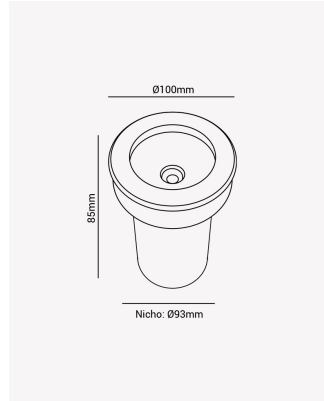

## OPS 87432 | Embutido de solo inox | 7W

### Dados Elétricos

Potência:	7W
Frequência:	50/60Hz
Fator de Potência:	0.5
Corrente máxima:	0.269A
Tensão:	100 - 240V
Tipo de tensão:	Bivolt

### Dados Fotométricos

Temperatura de cor:	3000K
Fluxo luminoso:	380lm
Ângulo:	24°
IRC:	>80

### Dados Gerais

Grau de Proteção:	IP65
Aplicação:	Solo embutir - Uso externo
Cor:	Inox
Dimensões:	85 x Ø100mm
Nicho:	Ø93mm
Garantia:	2 anos
Descrição do produto:	Embutido de solo, 7W, 3000K, 380lm, Bivolt.
SKU:	OPS 87432
Composição:	Inox e policarbonato