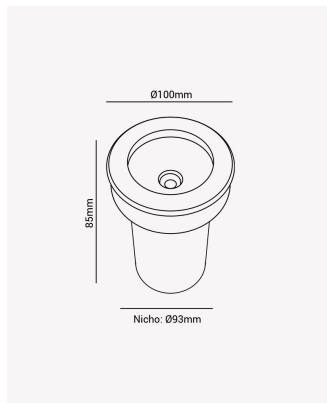

OPS 87432 | Embutido de solo inox | 7W

Dados Elétricos

Potência:	7W
Frequência:	50/60Hz
Fator de Potência:	0.5
Corrente máxima:	0.269A
Tensão:	100 - 240V
Tipo de tensão:	Bivolt

Dados Fotométricos

Temperatura de cor:	3000K
Fluxo luminoso:	380lm
Ângulo:	24°
IRC:	>80

Dados Gerais

Grau de Proteção:	IP65
Aplicação:	Solo embutir - Uso externo
Cor:	Inox
Dimensões:	85 x Ø100mm
Nicho:	Ø93mm
Garantia:	2 anos
Descrição do produto:	Embutido de solo, 7W, 3000K, 380lm, Bivolt.
SKU:	OPS 87432
Composição:	Inox e policarbonato