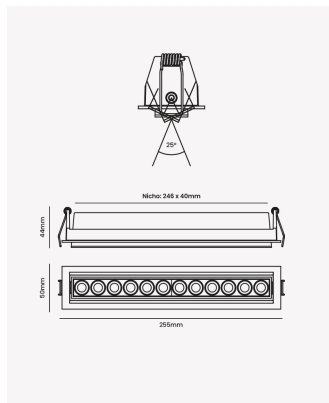

## OPS 87876 | Soul Direcionável | 24W | 24°

### Dados Fotométricos

|                     |        |
|---------------------|--------|
| Temperatura de cor: | 2700K  |
| Fluxo luminoso:     | 1462lm |
| Ângulo:             | 24°    |
| IRC:                | >90    |
| UGR:                | 13     |

### Dados Gerais

|                       |   |
|-----------------------|---|
| Grau de Proteção:     | IP20  |
| Aplicação:            | Uso Interno - Teto, Embutir                             |
| Cor:                  | Preto   |
| Dimensões:            | 256 x 50 x 45mm   |
| Nicho:                | 247 x 40mm  |
| Garantia:             | 3 Anos  |
| Descrição do produto: | Spot Soul Direcionável, 24W, 24°, 2700K, Bivolt, Preto. |
| SKU:                  | OPS 87876   |
| Composição:           | Alumínio  |
| Conteúdo:             | 1 Luminária e 1 Driver                                  |
| Validade:             | Indeterminada   |