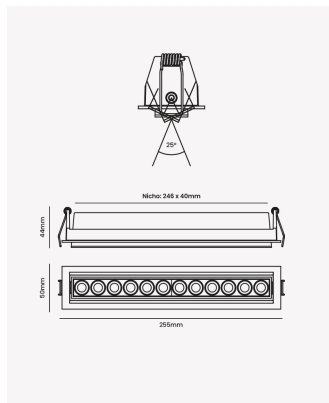

OPS 87876 | Soul Direcionável | 24W | 24°

Dados Elétricos

Potência:	24W
Frequência:	60Hz
Fator de Potência:	>0.5
Corrente máxima:	500mA
Tensão:	100 - 240V
Tipo de tensão:	Bivolt
Temperatura de operação:	0°C a 40°C

Dados Fotométricos

Temperatura de cor:	2700K
Fluxo luminoso:	1462lm
Ângulo:	24°
IRC:	>90
UGR:	13

Dados Gerais

Grau de Proteção:	IP20
Aplicação:	Uso Interno - Teto, Embutir
Cor:	Preto
Dimensões:	256 x 50 x 45mm
Nicho:	247 x 40mm
Garantia:	3 Anos
Descrição do produto:	Spot Soul Direcionável, 24W, 24°, 2700K, Bivolt, Preto.
SKU:	OPS 87876
Composição:	Alumínio
Conteúdo:	1 Luminária e 1 Driver
Validade:	Indeterminada