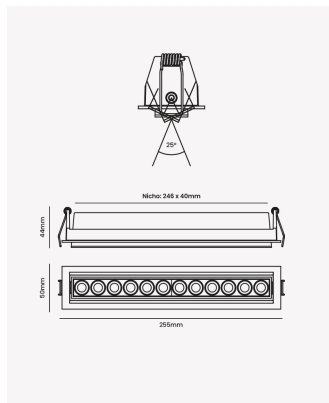

OPS 87869 | Soul Direcionável | 24W | 24°

Dados Elétricos

Potência:	24W
Frequência:	60Hz
Fator de Potência:	>0.5
Corrente máxima:	500mA
Tensão:	100 - 240V
Tipo de tensão:	Bivolt
Temperatura de operação:	0°C a 40°C

Dados Fotométricos

Temperatura de cor:	2700K
Fluxo luminoso:	1462lm
Ângulo:	24°
IRC:	>90
UGR:	13

Dados Gerais

Grau de Proteção:	IP20
Aplicação:	Uso Interno - Teto, Embutir
Cor:	Branco com Preto
Dimensões:	256 x 50 x 45mm
Nicho:	247 x 40mm
Garantia:	3 Anos
Descrição do produto:	Spot Soul Direcionável, 24W, 24°, 2700K, Bivolt, Branco com Preto.
SKU:	OPS 87869
Composição:	Alumínio
Conteúdo:	1 Luminária e 1 Driver
Validade:	Indeterminada