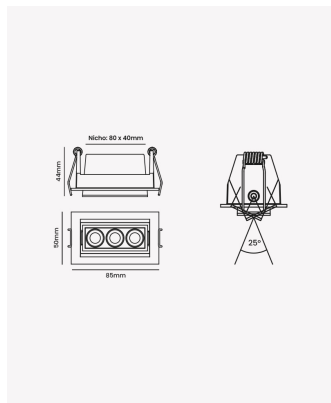

OPS 87852 | Soul Direcionável | 6W | 24°

Dados Elétricos

Potência:	6W
Frequência:	60Hz
Fator de Potência:	>0.5
Corrente máxima:	250mA
Tensão:	100 - 240V
Tipo de tensão:	Bivolt
Temperatura de operação:	0°C a 40°C

Dados Fotométricos

Temperatura de cor:	2700K
Fluxo luminoso:	300lm
Ângulo:	24°
IRC:	>90
UGR:	13

Dados Gerais

Grau de Proteção:	IP20
Aplicação:	Uso Interno - Teto, Embutir
Cor:	Preto
Dimensões:	85 x 51 x 45mm
Nicho:	75 x 40mm
Garantia:	3 Anos
Descrição do produto:	Spot Soul Direcionável, 6W, 24°, 2700K, Bivolt, Preto.
SKU:	OPS 87852
Composição:	Alumínio
Conteúdo:	1 Luminária e 1 Driver
Validade:	Indeterminada