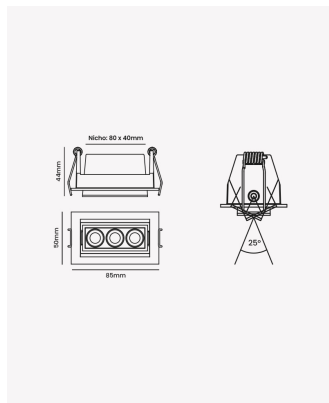

## OPS 87852 | Soul Direcionável | 6W | 24°

### Dados Fotométricos

Temperatura de cor:	2700K
Fluxo luminoso:	300lm
Ângulo:	24°
IRC:	>90
UGR:	13

### Dados Gerais

Grau de Proteção:	IP20
Aplicação:	Uso Interno - Teto, Embutir
Cor:	Preto
Dimensões:	85 x 51 x 45mm
Nicho:	75 x 40mm
Garantia:	3 Anos
Descrição do produto:	Spot Soul Direcionável, 6W, 24°, 2700K, Bivolt, Preto.
SKU:	OPS 87852
Composição:	Alumínio
Conteúdo:	1 Luminária e 1 Driver
Validade:	Indeterminada