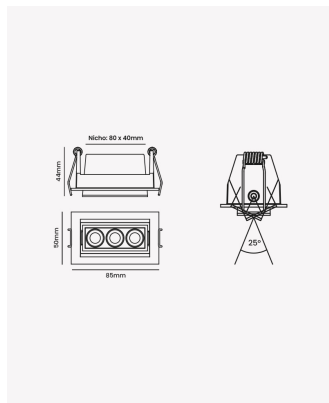

OPS 87852 | Soul Direcionável | 6W | 24°

Dados Elétricos

| | |
|--------------------------|------------|
| Potência: | 6W |
| Frequência: | 60Hz |
| Fator de Potência: | >0.5 |
| Corrente máxima: | 250mA |
| Tensão: | 100 - 240V |
| Tipo de tensão: | Bivolt |
| Temperatura de operação: | 0°C a 40°C |

Dados Fotométricos

| | |
|---------------------|-------|
| Temperatura de cor: | 2700K |
| Fluxo luminoso: | 300lm |
| Ângulo: | 24° |
| IRC: | >90 |
| UGR: | 13 |

Dados Gerais

| | |
|-----------------------|--|
| Grau de Proteção: | IP20 |
| Aplicação: | Uso Interno - Teto, Embutir |
| Cor: | Preto |
| Dimensões: | 85 x 51 x 45mm |
| Nicho: | 75 x 40mm |
| Garantia: | 3 Anos |
| Descrição do produto: | Spot Soul Direcionável, 6W, 24°, 2700K, Bivolt, Preto. |
| SKU: | OPS 87852 |
| Composição: | Alumínio |
| Conteúdo: | 1 Luminária e 1 Driver |
| Validade: | Indeterminada |