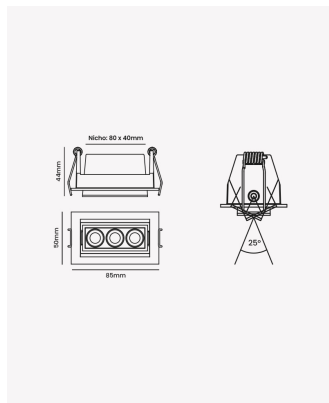

OPS 87845 | Soul Direcionável | 6W | 24°

Dados Elétricos

Potência:	6W
Frequência:	60Hz
Fator de Potência:	>0.5
Corrente máxima:	250mA
Tensão:	100 - 240V
Tipo de tensão:	Bivolt
Temperatura de operação:	0°C a 40°C

Dados Fotométricos

Temperatura de cor:	2700K
Fluxo luminoso:	300lm
Ângulo:	24°
IRC:	>90
UGR:	13

Dados Gerais

Grau de Proteção:	IP20
Aplicação:	Uso Interno - Teto, Embutir
Cor:	Branco com Preto
Dimensões:	85 x 51 x 45mm
Nicho:	75 x 40mm
Garantia:	3 Anos
Descrição do produto:	Spot Soul Direcionável, 6W, 24°, 2700K, Bivolt, Branco com Preto.
SKU:	OPS 87845
Composição:	Alumínio
Conteúdo:	1 Luminária e 1 Driver
Validade:	Indeterminada