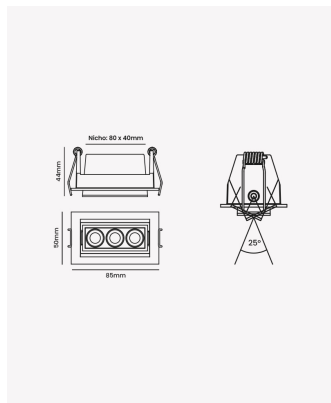

OPS 87845 | Soul Direcionável | 6W | 24°

Dados Elétricos

Potência:	6W
Frequência:	60Hz
Fator de Potência:	>0.5
Corrente máxima:	250mA
Tensão:	100 - 240V
Tipo de tensão:	Bivolt
Temperatura de operação:	0°C a 40°C

Dados Fotométricos

Temperatura de cor:	2700K
Fluxo luminoso:	300lm
Ângulo:	24°
IRC:	>90
UGR:	13

Dados Gerais

Grau de Proteção:	IP20
Aplicação:	Uso Interno - Teto, Embutir
Cor:	Branco com Preto
Dimensões:	85 x 51 x 45mm
Nicho:	75 x 40mm
Garantia:	3 Anos
Descrição do produto:	Spot Soul Direcionável, 6W, 24°, 2700K, Bivolt, Branco com Preto.
SKU:	OPS 87845
Composição:	Alumínio
Conteúdo:	1 Luminária e 1 Driver
Validade:	Indeterminada