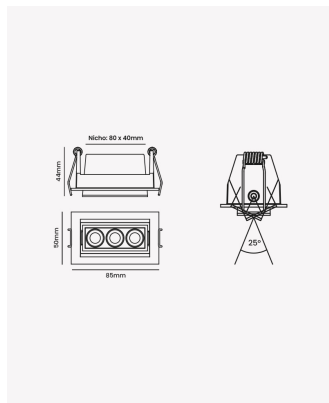

## OPS 87845 | Soul Direcionável | 6W | 24°

### Dados Fotométricos

Temperatura de cor:	2700K
Fluxo luminoso:	300lm
Ângulo:	24°
IRC:	>90
UGR:	13

### Dados Gerais

Grau de Proteção:	IP20
Aplicação:	Uso Interno - Teto, Embutir
Cor:	Branco com Preto
Dimensões:	85 x 51 x 45mm
Nicho:	75 x 40mm
Garantia:	3 Anos
Descrição do produto:	Spot Soul Direcionável, 6W, 24°, 2700K, Bivolt, Branco com Preto.
SKU:	OPS 87845
Composição:	Alumínio
Conteúdo:	1 Luminária e 1 Driver
Validade:	Indeterminada