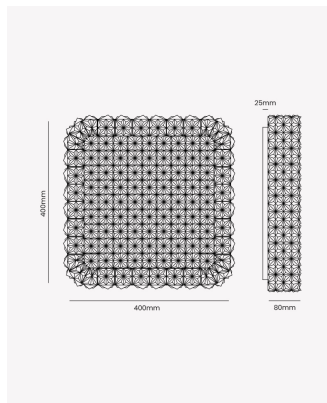

OPS 87418 | Pinya 48W

Dados Elétricos

Potência:	48W
Frequência:	60Hz
Fator de Potência:	>0.5
Corrente máxima:	0.250A
Tensão:	100 - 240V
Tipo de tensão:	Bivolt

Dados Fotométricos

Temperatura de cor:	3000 - 4000 - 6000K
Fluxo luminoso:	4800lm
Ângulo:	120°
IRC:	>80

Dados Gerais

Grau de Proteção:	IP20
Cor:	Dourado
Peso:	4.1Kg
Dimensões:	550 x 550 x 105mm
Garantia:	2 Anos
Descrição do produto:	Plafon Pinya, 48W, Multicolor, Bivolt e Dourado.
SKU:	OPS 87418
Composição:	Ferro e Acrílico
Conteúdo:	1 Luminária e 1 Controle
Validade:	Indeterminada