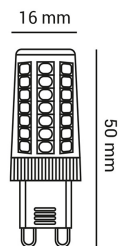

| G9 6000K (127V)

Dados Elétricos

Potência:	3.5W
Frequência:	60Hz
Fator de Potência:	>0.4
Tensão:	127V

Dados Fotométricos

Temperatura de cor:	6000K
Fluxo luminoso:	350lm
Eficiência Luminosa:	100lm/W
Ângulo:	300°
IRC:	>80

Dados Gerais

Soquete:	G9
Grau de Proteção:	IP20
Cor:	Branco
Peso:	4g
Dimensões:	Ø13 x 51mm
Garantia:	1 ano
Descrição do produto:	Lâmpada G9 127V, 3.5W, 6000K
Composição:	Acrílico e Policarbonato
Conteúdo:	1 lâmpada
Validade:	Indeterminado