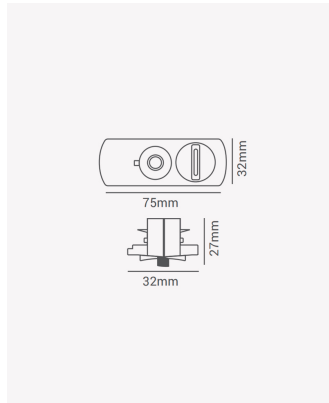

PRO 33778 | Adaptador de luminária para trilho

Dados Gerais

Compatível:	Trilhos embutir e sobrepor
Cor:	Branco
Peso:	29g
Dimensões:	75 x 32 x 27mm
Garantia:	1 ano
Descrição do produto:	Adaptador de luminária para trilho - branco
SKU:	PRO 33778
Composição:	Polycarbonato
Conteúdo:	1 Adaptador de luminária para trilho
Validade:	Indeterminado