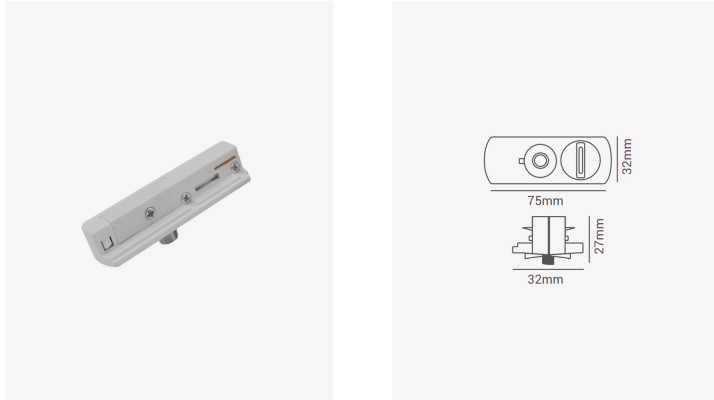

## PRO 33778 | Adaptador de luminária para trilho

### Dados Gerais

Compatível:	Trilhos embutir e sobrepor
Cor:	Branco
Peso:	29g
Dimensões:	75 x 32 x 27mm
Garantia:	1 ano
Descrição do produto:	Adaptador de luminária para trilho - branco
SKU:	PRO 33778
Composição:	Polycarbonato
Conteúdo:	1 Adaptador de luminária para trilho
Validade:	Indeterminado