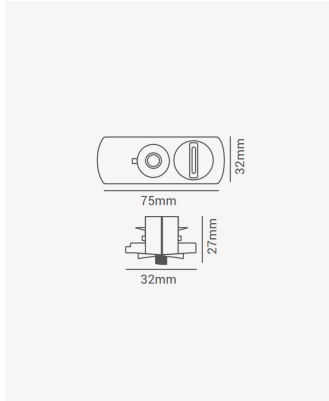

PRO 30814 | Adaptador de luminária para trilho

Dados Gerais

Compatível:	Trilhos embutir e sobrepor
Cor:	Preto
Peso:	29g
Dimensões:	75 x 32 x 27mm
Garantia:	1 ano
Descrição do produto:	Adaptador de luminária para trilho - preto
SKU:	PRO 30814
Composição:	Polycarbonato
Conteúdo:	1 Adaptador de luminária para trilho
Validade:	Indeterminado