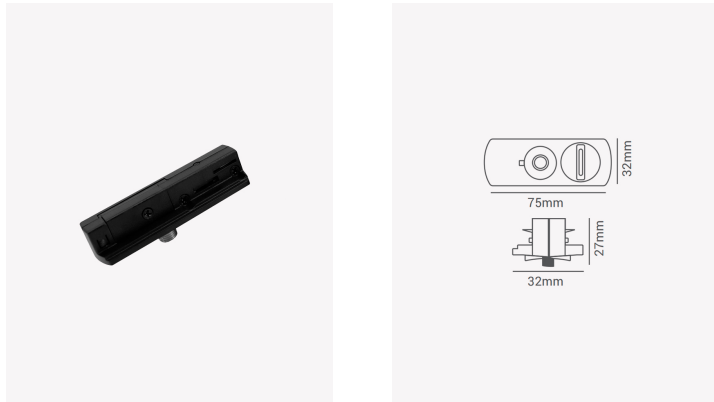

PRO 30814 | Adaptador de luminária para trilho

Dados Gerais

Compatível:	Trilhos embutir e sobrepor
Cor:	Preto
Peso:	29g
Dimensões:	75 x 32 x 27mm
Garantia:	1 ano
Descrição do produto:	Adaptador de luminária para trilho - preto
SKU:	PRO 30814
Composição:	Polycarbonato
Conteúdo:	1 Adaptador de luminária para trilho
Validade:	Indeterminado