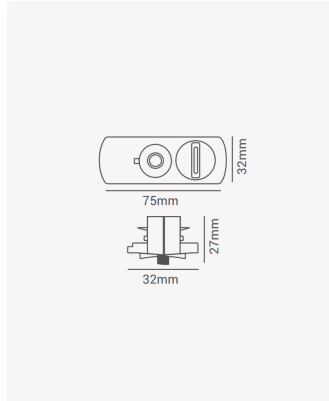

## PRO 30814 | Adaptador de luminária para trilho

### Dados Gerais

Compatível:	Trilhos embutir e sobrepor
Cor:	Preto
Peso:	29g
Dimensões:	75 x 32 x 27mm
Garantia:	1 ano
Descrição do produto:	Adaptador de luminária para trilho - preto
SKU:	PRO 30814
Composição:	Polycarbonato
Conteúdo:	1 Adaptador de luminária para trilho
Validade:	Indeterminado