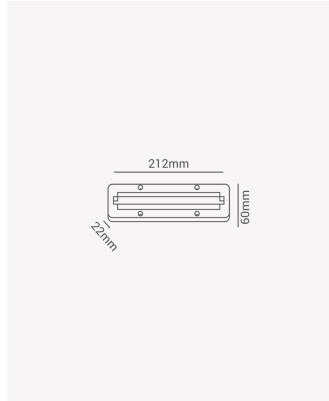

## PRO 39640 | Canopla eletrificada - Sobrepor branco

### Dados Gerais

Compatível:	Luminárias para trilho
Grau de Proteção:	IP20
Cor:	Branco
Peso:	50g
Dimensões:	212 x 60 x 22mm
Garantia:	1 ano
Descrição do produto:	Canopla eletrificada - sobrepor, branco
SKU:	PRO 39640
Composição:	Polycarbonato
Conteúdo:	1 Canopla eletrificada
Validade:	Indeterminado