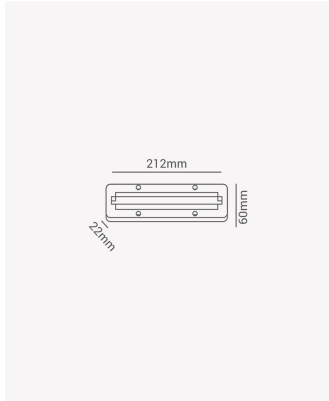

PRO 39640 | Canopla eletrificada - Sobrepor branco

Dados Gerais

Compatível:	Luminárias para trilho
Grau de Proteção:	IP20
Cor:	Branco
Peso:	50g
Dimensões:	212 x 60 x 22mm
Garantia:	1 ano
Descrição do produto:	Canopla eletrificada - sobrepor, branco
SKU:	PRO 39640
Composição:	Polycarbonato
Conteúdo:	1 Canopla eletrificada
Validade:	Indeterminado