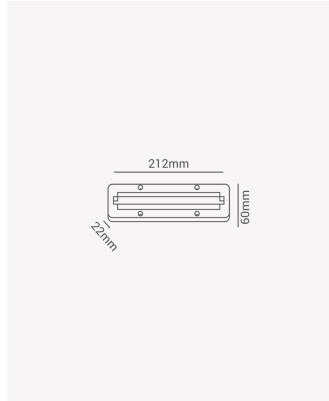

PRO 39640 | Canopla eletrificada - Sobrepor branco

Dados Gerais

Compatível:	Luminárias para trilho
Grau de Proteção:	IP20
Cor:	Branco
Peso:	50g
Dimensões:	212 x 60 x 22mm
Garantia:	1 ano
Descrição do produto:	Canopla eletrificada - sobrepor, branco
SKU:	PRO 39640
Composição:	Polycarbonato
Conteúdo:	1 Canopla eletrificada
Validade:	Indeterminado