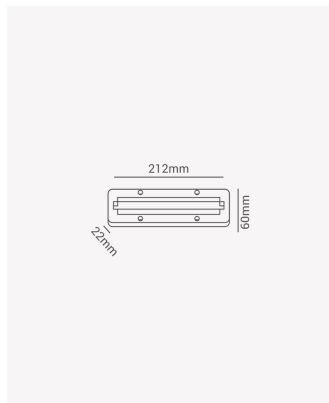

PRO 39657 | Canopla eletrificada - Sobrepor preto

Dados Gerais

Compatível:	Luminárias para trilho
Grau de Proteção:	IP20
Cor:	Preto
Peso:	50g
Dimensões:	212 x 60 x 22mm
Garantia:	1 ano
Descrição do produto:	Canopla eletrificada - sobrepor, preto
SKU:	PRO 39657
Composição:	Policarbonato
Conteúdo:	1 Canopla eletrificada
Validade:	Indeterminado