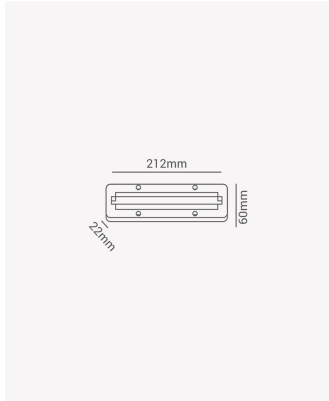

## PRO 39657 | Canopla eletrificada - Sobrepor preto

### Dados Gerais

Compatível:	Luminárias para trilho
Grau de Proteção:	IP20
Cor:	Preto
Peso:	50g
Dimensões:	212 x 60 x 22mm
Garantia:	1 ano
Descrição do produto:	Canopla eletrificada - sobrepor, preto
SKU:	PRO 39657
Composição:	Policarbonato
Conteúdo:	1 Canopla eletrificada
Validade:	Indeterminado