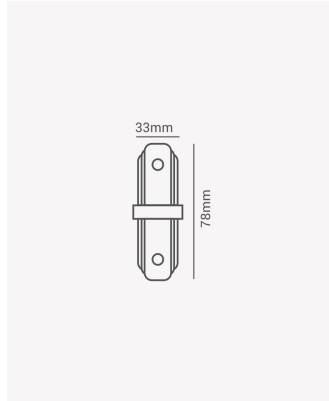

PRO 35406 | Conector I branco

Dados Elétricos

Melodia: 36 toques

Dados Gerais

| | |
|-----------------------|-------------------------------|
| Compatível: | Trilhos de sobrepor |
| Grau de Proteção: | IP20 |
| Cor: | Branco |
| Peso: | 45g |
| Dimensões: | 33 x 78 x 15mm |
| Garantia: | 1 ano |
| Descrição do produto: | Conector I - sobrepor, branco |
| SKU: | PRO 35406 |
| Composição: | Alumínio e ABS |
| Conteúdo: | 1 conector I |
| Validade: | Indeterminado |