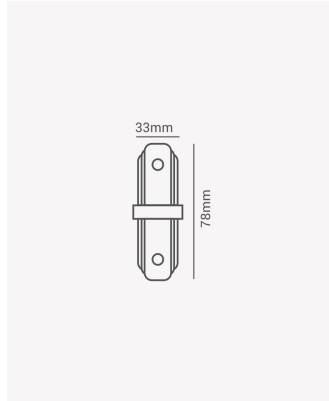

## PRO 35413 | Conector I preto

### Dados Elétricos

Melodia: 36 toques

### Dados Gerais

Compatível:	Trilhos de sobrepôr
Grau de Proteção:	IP20
Cor:	Preto
Peso:	45g
Dimensões:	33 x 78 x 15mm
Garantia:	1 ano
Descrição do produto:	Conector I - sobrepôr, preto.
SKU:	PRO 35413
Composição:	Alumínio e ABS
Conteúdo:	1 conector I
Validade:	Indeterminado