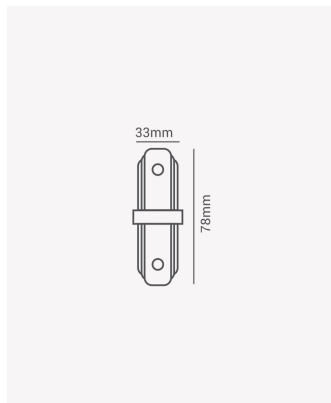

PRO 35413 | Conector I preto

Dados Elétricos

Melodia: 36 toques

Dados Gerais

Compatível:	Trilhos de sobrepor
Grau de Proteção:	IP20
Cor:	Preto
Peso:	45g
Dimensões:	33 x 78 x 15mm
Garantia:	1 ano
Descrição do produto:	Conector I - sobrepor, preto.
SKU:	PRO 35413
Composição:	Alumínio e ABS
Conteúdo:	1 conector I
Validade:	Indeterminado