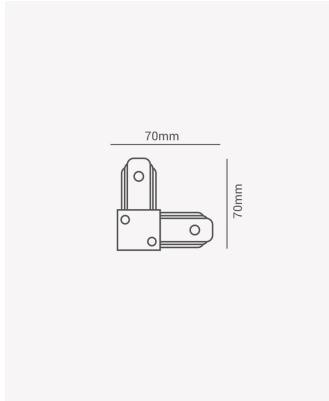

PRO 35420 | Conector L branco

Dados Elétricos

Melodia: 36 toques

Dados Gerais

Compatível:	Trilhos de sobrepor
Grau de Proteção:	IP20
Cor:	Branco
Peso:	59g
Dimensões:	70 x 70 x 15mm
Garantia:	1 ano
Descrição do produto:	Conector L - sobrepor, branco
SKU:	PRO 35420
Composição:	Alumínio e ABS
Conteúdo:	1 Conector L
Validade:	Indeterminado