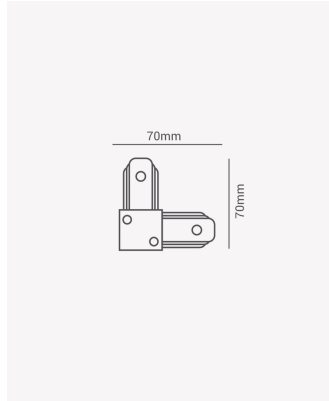

PRO 35420 | Conector L branco

Dados Elétricos

Melodia: 36 toques

Dados Gerais

Compatível:	Trilhos de sobrepor
Grau de Proteção:	IP20
Cor:	Branco
Peso:	59g
Dimensões:	70 x 70 x 15mm
Garantia:	1 ano
Descrição do produto:	Conector L - sobrepor, branco
SKU:	PRO 35420
Composição:	Alumínio e ABS
Conteúdo:	1 Conector L
Validade:	Indeterminado