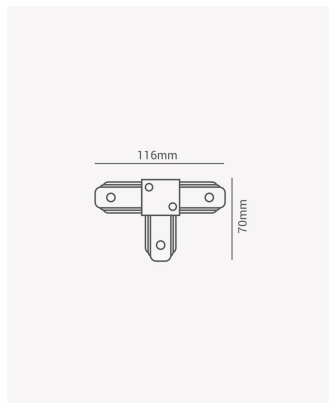

## PRO 35451 | Conector T preto

### Dados Gerais

Compatível:	Trilhos de sobrepor
Grau de Proteção:	IP20
Cor:	Preto
Peso:	81g
Dimensões:	116 x 70 x 15mm
Garantia:	1 ano
Descrição do produto:	Conector T - sobrepor, preto
SKU:	PRO 35451
Composição:	Alumínio e ABS
Conteúdo:	1 Conector T
Validade:	Indeterminado