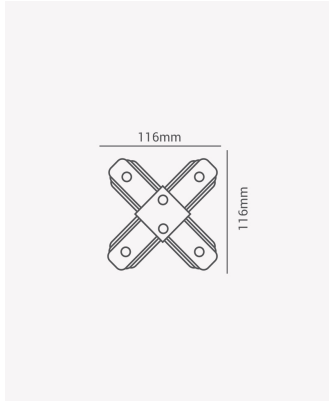

PRO 35468 | Conector X branco

Dados Elétricos

Melodia: 36 toques

Dados Gerais

Compatível:	Trilhos de sobrepor
Grau de Proteção:	IP20
Cor:	Branco
Peso:	102g
Dimensões:	116 x 116 x 15mm
Garantia:	1 ano
Descrição do produto:	Conector X - sobrepor, branco
SKU:	PRO 35468
Composição:	Alumínio e ABS
Conteúdo:	1 Conector X
Validade:	Indeterminado