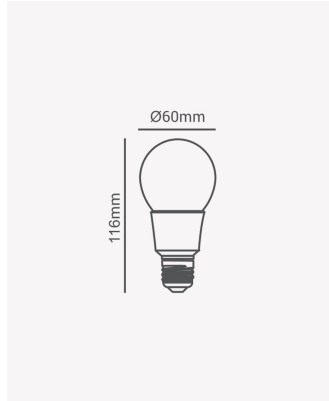

LP 31132 | Bulbo A60 9W 12V

Dados Elétricos

Potência:	9W
Tensão:	12V
Temperatura de operação:	0° - 40°C

Dados Fotométricos

Temperatura de cor:	6500K
Fluxo luminoso:	800lm
Eficiência Luminosa:	880lm/W
Ângulo:	220°
IRC:	>80

Dados Gerais

Soquete:	E27
Grau de Proteção:	IP20
Difusor:	Leitoso
Peso:	46g
Dimensões:	Ø60 x 116mm
Garantia:	1 ano
Descrição do produto:	Lâmpada A60 12V, 9W, 6500K
SKU:	LP 31132
Composição:	Silicone
Validade:	Indeterminado