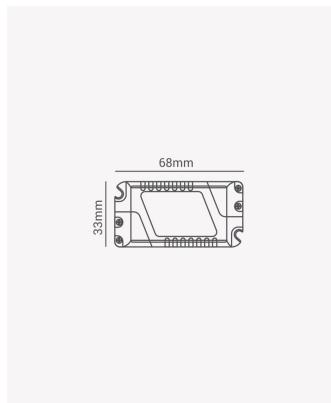

## AC 34867 | Fonte 18W para painel

### Dados Elétricos

Potência:	18W
Frequência:	50/60Hz
Corrente máxima:	0.28A
Tipo de tensão:	Bivolt
Tensão de entrada:	100 - 240V AC
Tensão de saída:	26V - 59V

### Dados Gerais

Grau de Proteção:	IP20
Peso:	28g
Dimensões:	68 x 33 x 22mm
Garantia:	1 ano
Descrição do produto:	Fonte 18W para painel
SKU:	AC 34867
Composição:	Polycarbonato
Conteúdo:	1 Fonte 18W
Validade:	Indeterminado