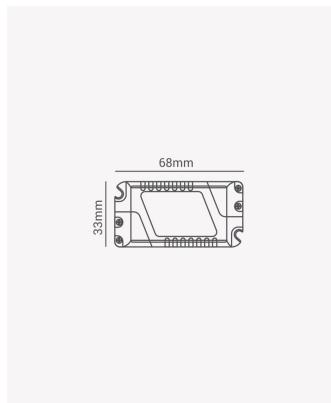

AC 34867 | Fonte 18W para painel

Dados Elétricos

Potência:	18W
Frequência:	50/60Hz
Corrente máxima:	0.28A
Tipo de tensão:	Bivolt
Tensão de entrada:	100 - 240V AC
Tensão de saída:	26V - 59V

Dados Gerais

Grau de Proteção:	IP20
Peso:	28g
Dimensões:	68 x 33 x 22mm
Garantia:	1 ano
Descrição do produto:	Fonte 18W para painel
SKU:	AC 34867
Composição:	Polycarbonato
Conteúdo:	1 Fonte 18W
Validade:	Indeterminado