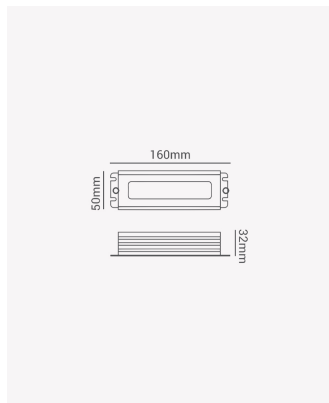

## AC 31019 | Fonte blindada 60W | 12V

### Dados Elétricos

Potência:	60W
Frequência:	50/60Hz
Corrente máxima:	5A
Tipo de tensão:	Bivolt
Tensão de entrada:	100 - 240V AC
Tensão de saída:	12V DC

### Dados Gerais

Grau de Proteção:	IP67
Peso:	433g
Dimensões:	160 x 50 x 32mm
Garantia:	2 ano
Descrição do produto:	Fonte blindada 60W, bivolt.
SKU:	AC 31019
Composição:	Policarbonato
Conteúdo:	1 Fonte blindada 60W
Validade:	Indeterminado