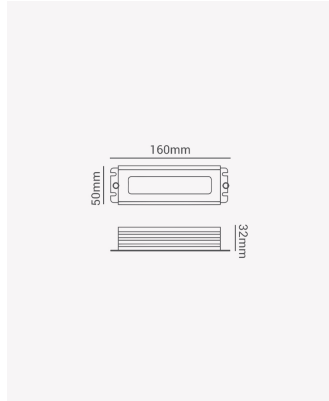

AC 31019 | Fonte blindada 60W | 12V

Dados Elétricos

Potência:	60W
Frequência:	50/60Hz
Corrente máxima:	5A
Tipo de tensão:	Bivolt
Tensão de entrada:	100 - 240V AC
Tensão de saída:	12V DC

Dados Gerais

Grau de Proteção:	IP67
Peso:	433g
Dimensões:	160 x 50 x 32mm
Garantia:	2 ano
Descrição do produto:	Fonte blindada 60W, bivolt.
SKU:	AC 31019
Composição:	Policarbonato
Conteúdo:	1 Fonte blindada 60W
Validade:	Indeterminado