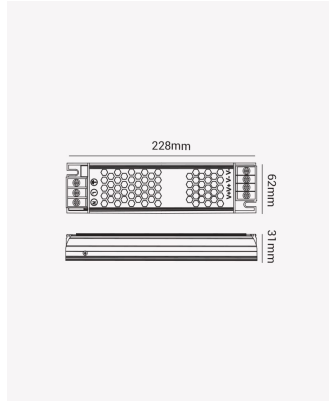

AC 84059 | Fonte 360W 48V

Dados Elétricos

Potência:	400W
Frequência:	50/60Hz
Tipo de tensão:	Bivolt
Tensão de entrada:	100 - 240V AC
Tensão de saída:	48V DC

Dados Gerais

Grau de Proteção:	IP20
Peso:	450g
Dimensões:	228 x 62 x 31mm
Garantia:	2 anos
Descrição do produto:	Fonte chaveada 360W, Bivot.
SKU:	AC 84059
Composição:	Alumínio
Conteúdo:	1 Fonte 400W
Validade:	Indeterminado