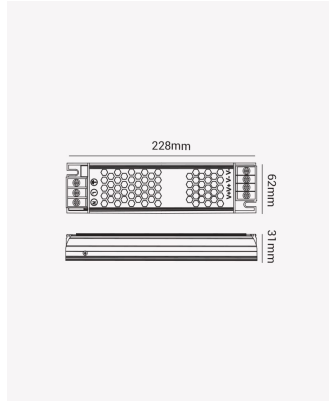

AC 84059 | Fonte 360W 48V

Dados Elétricos

Potência:	400W
Frequência:	50/60Hz
Tipo de tensão:	Bivolt
Tensão de entrada:	100 - 240V AC
Tensão de saída:	48V DC

Dados Gerais

Grau de Proteção:	IP20
Peso:	450g
Dimensões:	228 x 62 x 31mm
Garantia:	2 anos
Descrição do produto:	Fonte chaveada 1 360W, Bivot.
SKU:	AC 84059
Composição:	Alumínio
Conteúdo:	1 Fonte 400W
Validade:	Indeterminado