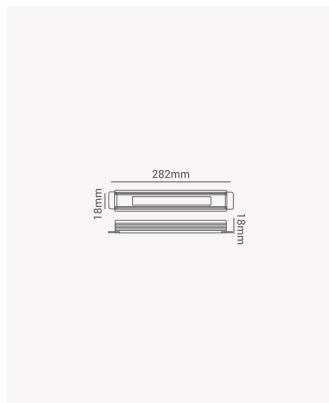

## AC 36687 | Fonte Slim 48W | 24V

### Dados Elétricos

|                    |               |
|--------------------|---------------|
| Potência:          | 48W           |
| Frequência:        | 50/60Hz       |
| Tipo de tensão:    | Bivolt        |
| Tensão de entrada: | 100 - 240V AC |
| Tensão de saída:   | 24V DC        |

### Dados Gerais

|                       |                     |
|-----------------------|---------------------|
| Grau de Proteção:     | IP20                |
| Peso:                 | 80g                 |
| Dimensões:            | 282 x 18 x 18mm     |
| Garantia:             | 2 ano               |
| Descrição do produto: | Fonte slim 48W, 24V |
| SKU:                  | AC 36687            |
| Composição:           | Alumínio            |
| Conteúdo:             | 1 Fonte slim        |
| Validade:             | Indeterminado       |