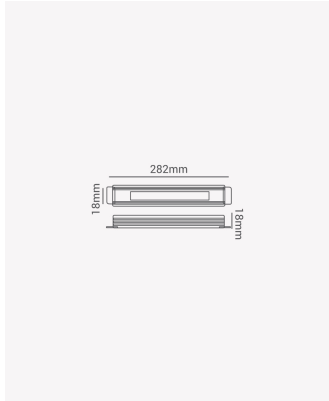

## AC 36687 | Fonte Slim 48W | 24V

### Dados Elétricos

Potência:	48W
Frequência:	50/60Hz
Tipo de tensão:	Bivolt
Tensão de entrada:	100 - 240V AC
Tensão de saída:	24V DC

### Dados Gerais

Grau de Proteção:	IP20
Peso:	80g
Dimensões:	282 x 18 x 18mm
Garantia:	2 ano
Descrição do produto:	Fonte slim 48W, 24V
SKU:	AC 36687
Composição:	Alumínio
Conteúdo:	1 Fonte slim
Validade:	Indeterminado