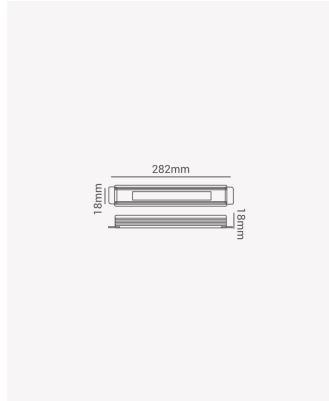

## AC 36687 | Fonte Slim 48W | 24V

### Dados Elétricos

Potência:	48W
Frequência:	50/60Hz
Tipo de tensão:	Bivolt
Tensão de entrada:	100 - 240V AC
Tensão de saída:	24V DC

### Dados Gerais

Grau de Proteção:	IP20
Peso:	80g
Dimensões:	282 x 18 x 18mm
Garantia:	2 ano
Descrição do produto:	Fonte slim 48W, 24V
SKU:	AC 36687
Composição:	Alumínio
Conteúdo:	1 Fonte slim
Validade:	Indeterminado