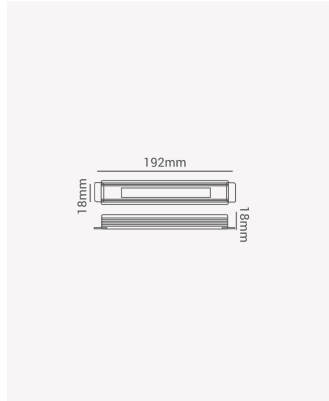

AC 80440 | Fonte Slim 24W | 12V

Dados Elétricos

Potência:	24W
Frequência:	50/60Hz
Tipo de tensão:	Bivolt
Tensão de entrada:	100 - 240V AC
Tensão de saída:	12V DC

Dados Gerais

Grau de Proteção:	IP20
Peso:	47g
Dimensões:	192 x 18 x 18mm
Garantia:	2 ano
Descrição do produto:	Fonte Slim 24W, 12V
SKU:	AC 80440
Composição:	Alumínio
Conteúdo:	1 Fonte Slim
Validade:	Indeterminado